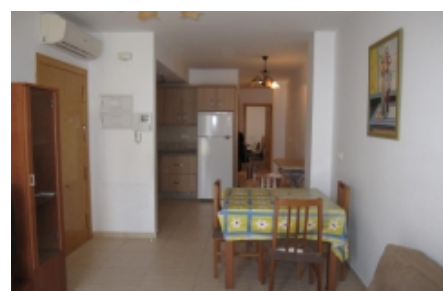

550 €
Alquiler larga temporada

Descripción

Piso cómodo de dos dormitorios muy céntrico a pocos metros del mar.

Características

- | | |
|---|-----------------|
|  Tipo: Piso | ✓ A/A |
|  Superficie construida: 55 m² | ✓ Muebles |
|  Orientación: Sur | ✗ Piscina |
|  Dormitorios: 2 | ✗ Jardín |
|  Baños: 1 | ✗ Vistas al mar |
|  Terraza: No | ✗ Garaje |
|  Cocina: Office | ✓ Ascensor |