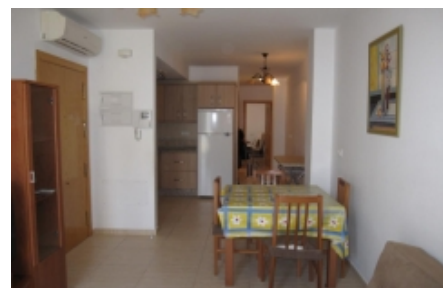

550 €
Alquiler larga temporada

Descripción

Piso cómodo de dos dormitorios muy céntrico a pocos metros del mar.

Características

- | | |
|---|-----------------|
|  Tipo: Piso | ✓ A/A |
|  Superficie construida: 55 m² | ✓ Muebles |
|  Orientación: Sur | ✗ Piscina |
|  Dormitorios: 2 | ✗ Jardín |
|  Baños: 1 | ✗ Vistas al mar |
|  Terraza: No | ✗ Garaje |
|  Cocina: Office | ✓ Ascensor |