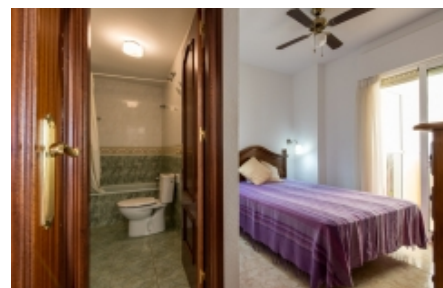

169.000 €
Venta

Descripción

Piso en segunda línea de playa con magníficas vistas al mar. Muy soleado. En perfecto estado de conservación y amueblado. Zona StellaMaris. Ideal para vivir o como inversión, excelente rentabilidad.

Características

- | | |
|---|---|
|  Tipo: Piso | <input checked="" type="checkbox"/> A/A |
|  Superficie construida: 54 m² | <input checked="" type="checkbox"/> Muebles |
|  Orientación: Sur | <input type="checkbox"/> Piscina |
|  Dormitorios: 1 | <input type="checkbox"/> Jardín |
|  Baños: 1 | <input checked="" type="checkbox"/> Vistas al mar |
|  Terraza: 2 | <input type="checkbox"/> Garaje |
|  Cocina: Office | <input checked="" type="checkbox"/> Ascensor |